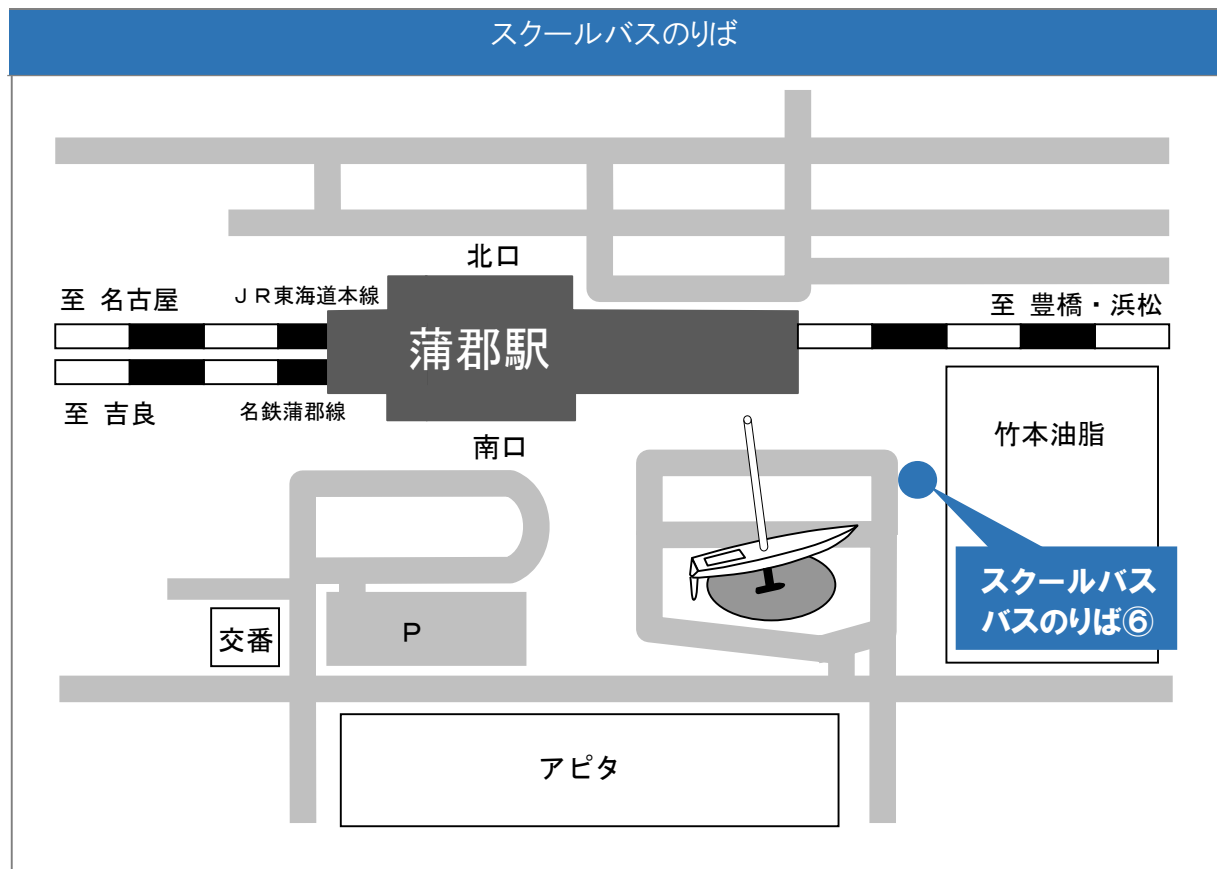

愛知工科大学/愛知工科大学自動車短期大学

オープンキャンパス 無料スクールバス時刻表・のりば

愛知工科大学

見学 Day	6/15 (土) 8/4 (日)
蒲郡駅発	8:30 9:30
体験 Day	7/20 (土) 8/3 (土) 8/24 (土) 9/14 (土)
蒲郡駅発	8:30 9:00 9:45 10:25 11:05 11:45

愛知工科大学自動車短期大学

午前開催	5/25 (土) 6/15 (土) 7/20 (土) 8/3 (土) 8/24 (土) 9/14 (土) 10/5 (土) 11/9 (土) 12/7 (土)
蒲郡駅発	8:30 9:30
午後開催	8/4 (日)
蒲郡駅発	12:30 13:00

大学発のバスはイベント終了時間にあわせて随時運行します。

愛知工科大学/愛知工科大学自動車短期大学 TEL 0533-68-1135